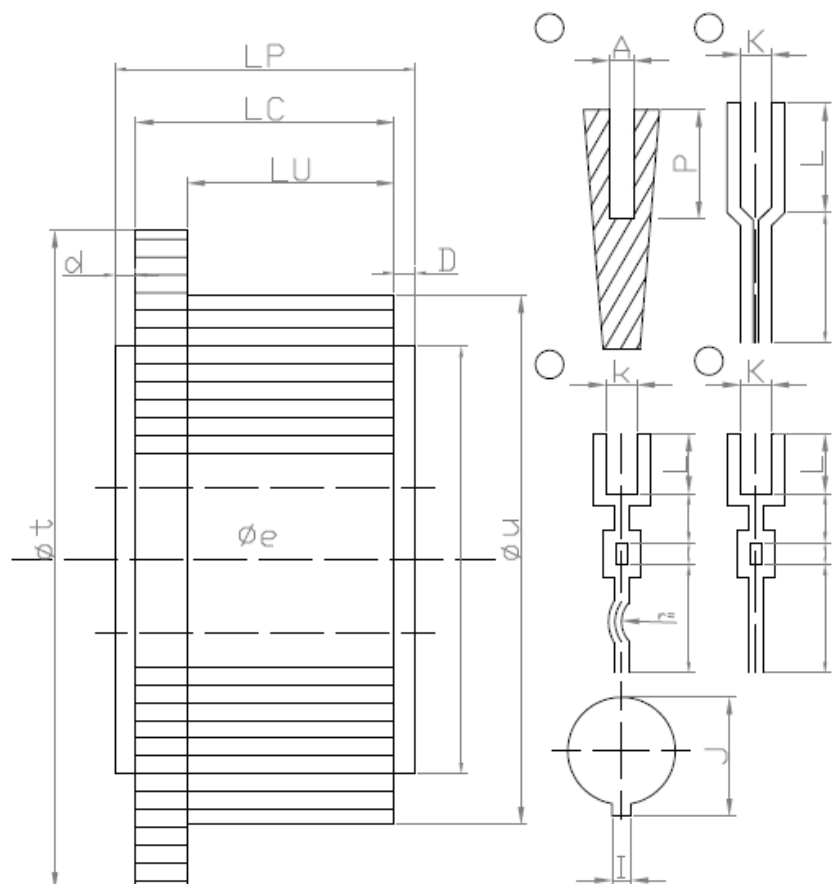

# COLECTORES IRASPE, S.L.

FABRICACIÓN Y REPARACIÓN DE COLECTORES ELÉCTRICOS

B° Tresagua Nº 12  
39788 GURIEZO  
CANTABRIA - ESPAÑA

TFNO: +0034 942850368  
FAX: +0034 942850181

E-mail: [info@colectoresiraspe.com](mailto:info@colectoresiraspe.com)  
[www.colectoresiraspe.com](http://www.colectoresiraspe.com)

<b>Empresa:</b>		<b>Teléfono:</b>	
<b>Persona de contacto:</b>		<b>Fax:</b>	
<b>Dirección:</b>		<b>E-mail:</b>	

<input type="checkbox"/>	<b>PRESUPUESTO</b>
<input type="checkbox"/>	<b>PEDIDO</b>

Nº COLECTORES:		
Nº DELGAS:		
		MEDIDAS
LARGO PORTACOLECTOR	LP	
LARGO TOTAL COBRE	LC	
LARGO ÚTIL COBRE	LU	
SALIENTES PORTACOLECTOR	D+d	
DIAMETRO MÁXIMO	Øt	
DIAMETRO ÁRBOL O EJE	Øe	
DIAMETRO ÚTIL	ØU	
RANURAS DE CONEXIÓN	AXP	
<input type="checkbox"/> BANDERAS	KXL	
<input type="checkbox"/> CHAVETERO	IXJ	
<input type="checkbox"/> REBAJE		
<input type="checkbox"/> VENTILADO	<input type="checkbox"/> ROSCADO	<input type="checkbox"/> REMACHADO